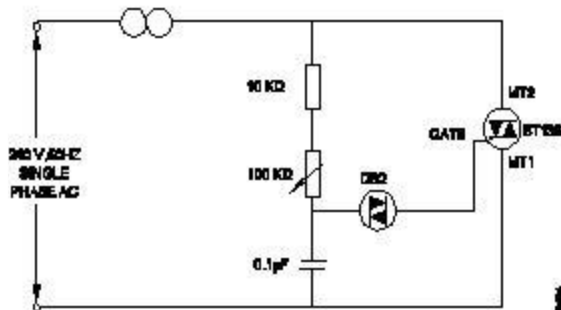

D Capacitor start capacitor run motor | कॅपेसिटर स्टार्ट कॅपेसिटर रन मोटर

Answer: C

217 What is the name of the circuit? | सर्किटचे नाव काय आहे?

A Electronic fan regulator | इलेक्ट्रॉनिक फॅन रेग्युलेटर

B Electronic voltage multiplier | इलेक्ट्रॉनिक व्होल्टेज गुणक