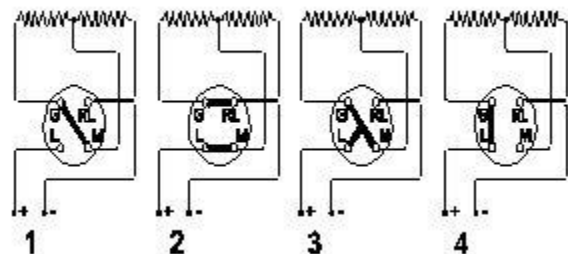

- A Position 1 | स्थान 1
- B Position 2 | स्थान 2
- C Position 3 | स्थान 3
- D Position 4 | स्थान 4

Answer: B